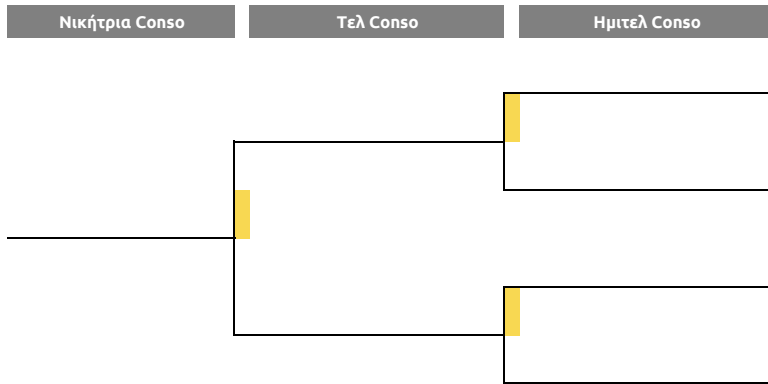

ΤΑΜΠΛΟ CONSOLATION

ΕΠΙΘΕΤΟ	ΟΝΟΜΑ	Ημιτελικά	Τελικός	Νικήτρια
1	ΚΥΡΟΥ ΑΛΙΚΗ	ΤΕ 10/6 19:00		
2	ΚΑΡΑΪΣΚΟΥ ΚΩΝΣΤΑΝΤΙΝΑ			
3	ΤΣΑΡΟΥΧΑ ΑΘΗΝΑ	ΣΑΒ 13/6 18:00		
4	ΜΑΣΤΡΑΝΤΩΝΑΚΗ ΜΑΓΔΑ			
5	ΠΑΝΑΓΙΩΤΟΠΟΥΛΟΥ ΘΕΩΝΗ	ΠΑ 12/6 19:00		
6	ΓΕΩΡΓΑ ΑΝΑΣΤΑΣΙΑ			
7	ΓΕΩΡΓΙΟΠΟΥΛΟΥ ΧΡΙΣΤΙΝΑ	ΣΑΒ 13/6 18:00		
8	ΑΘΑΝΑΣΟΠΟΥΛΟΥ ΜΑΡΙΑ			

3η Νικήτρια Conso

Μικρός Τελ Conso

Μικρός Τελικός

3η Νικήτρια