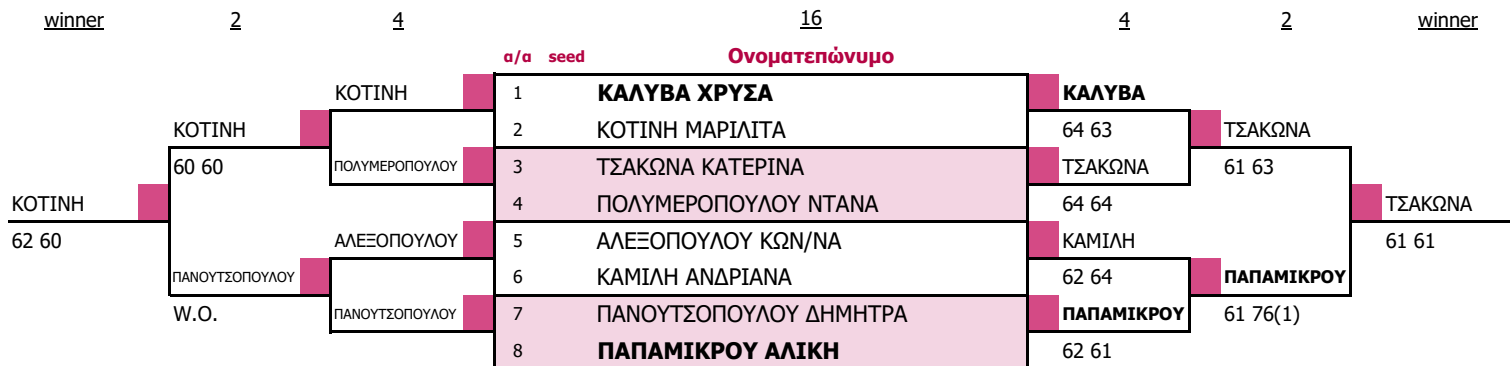

16ο ΡΑΤΡΑ'S ΟΡΕΝ, ΔΕΤ ΝΙΚΗ ΠΑΤΡΩΝ

ΓΥΝΑΙΚΕΣ ΑΠ

ΜΙΚΡΟΣ ΤΕΛΙΚΟΣ

ΜΙΚΡΟΣ ΤΕΛΙΚΟΣ

επιδιορθωτής

ΜΕΝΤΖΕΛΟΠΟΥΛΟΣ Μ.